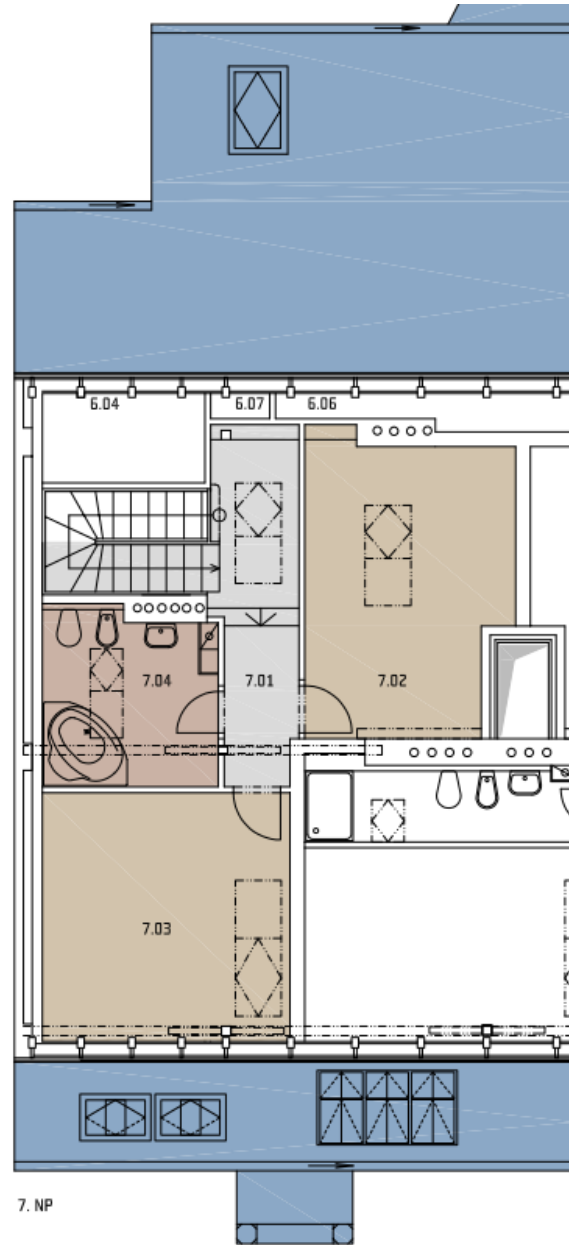

PRAGUE PRIME HOMES

V KOLKOVNE

N^o. 5

PRAHA – STARE MESTO

APARTMENT NO. 10

6th /7th FLOOR

6. NP

7. NP

V KOLKOVNĚ 5, PRAHA 1

6.01	Lobby	2.02 sqm
6.02	Living room	34.52 sqm
6.03	Corridor/stair case	12.62 sqm
6.04	Kitchen	11.15 sqm
6.05	Bedroom 1	15.52 sqm
6.06	Bathroom 1	4.51 sqm
7.01	Corridor	3.79 sqm
7.02	Bedroom 2	17.45 sqm
7.03	Bedroom 3	22.15 sqm
7.04	Bathroom 2	5.99 sqm
Total		129.72 sqm