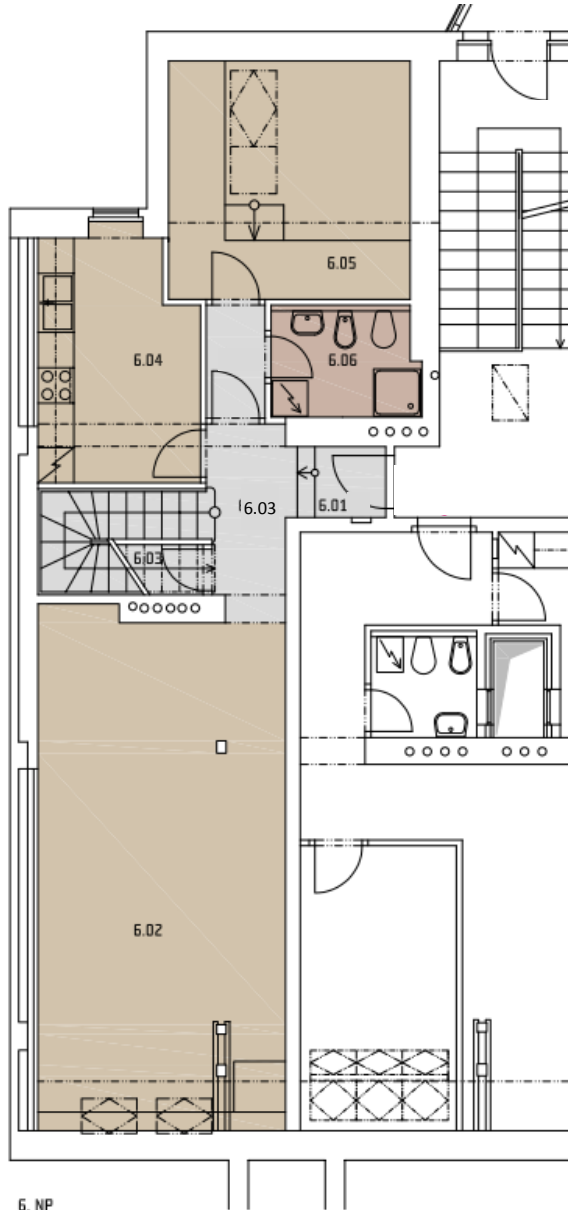

PRAGUE PRIME HOMES

V KOLKOVNE

N^o. 5

PRAHA – STARE MESTO

APARTMENT NO. 10

6th /7th FLOOR

6. NP

7. NP

V KOLKOVNĚ 5, PRAHA 1

6.01	Lobby	2.02 sqm
6.02	Living room	34.52 sqm
6.03	Corridor/stair case	12.62 sqm
6.04	Kitchen	11.15 sqm
6.05	Bedroom 1	15.52 sqm
6.06	Bathroom 1	4.51 sqm
7.01	Corridor	3.79 sqm
7.02	Bedroom 2	17.45 sqm
7.03	Bedroom 3	22.15 sqm
7.04	Bathroom 2	5.99 sqm
Total		129.72 sqm